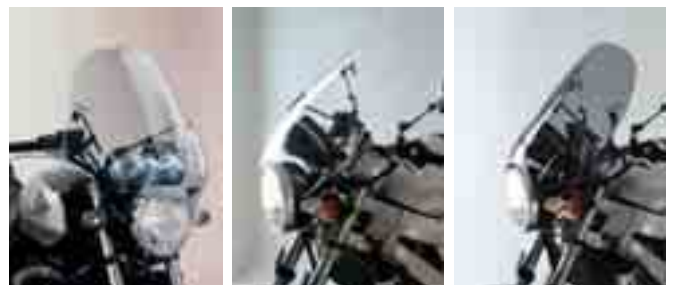

Füme

Siyah

Füme

Füme

Touring Camlar

Clear

Universal Naked Camlar

Motorunuzun markası ve modeline göre Racing cam modellerini bayinize danışarak öğrenebilirsiniz.